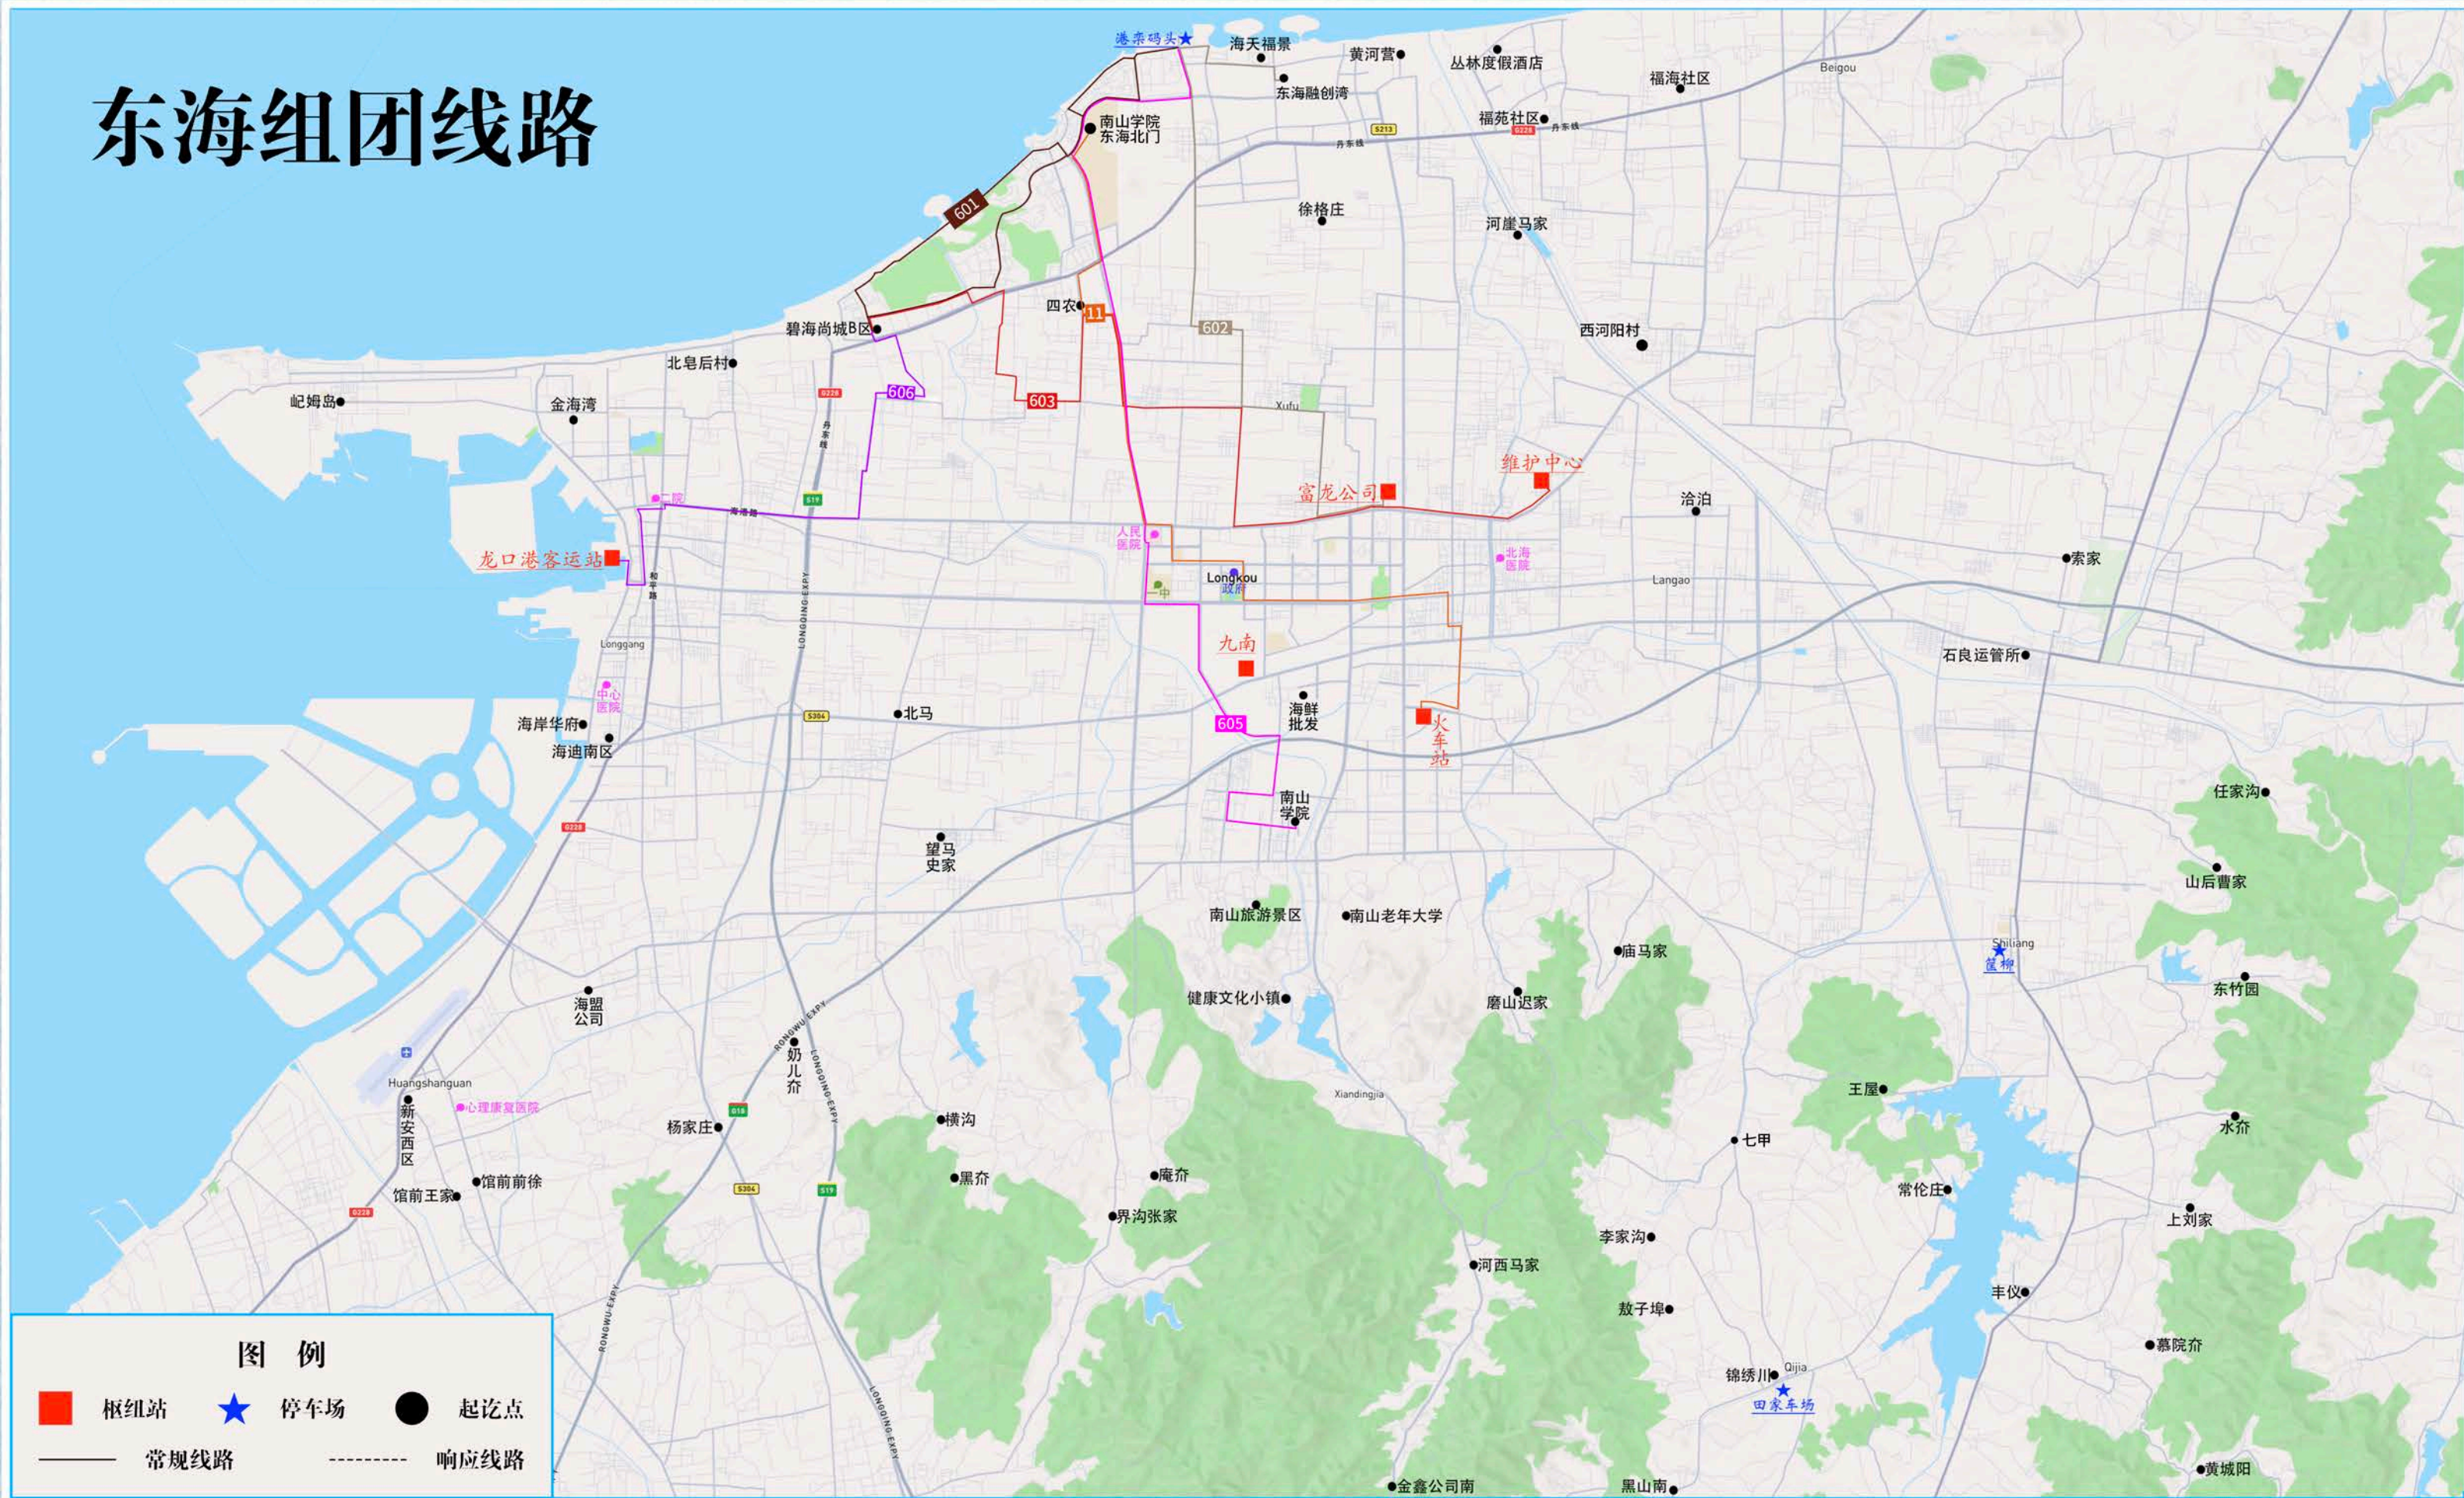

东海组团线路

图例

- 枢纽站
- ★ 停车场
- 起讫点
- —— 常规线路
- - - - 响应线路